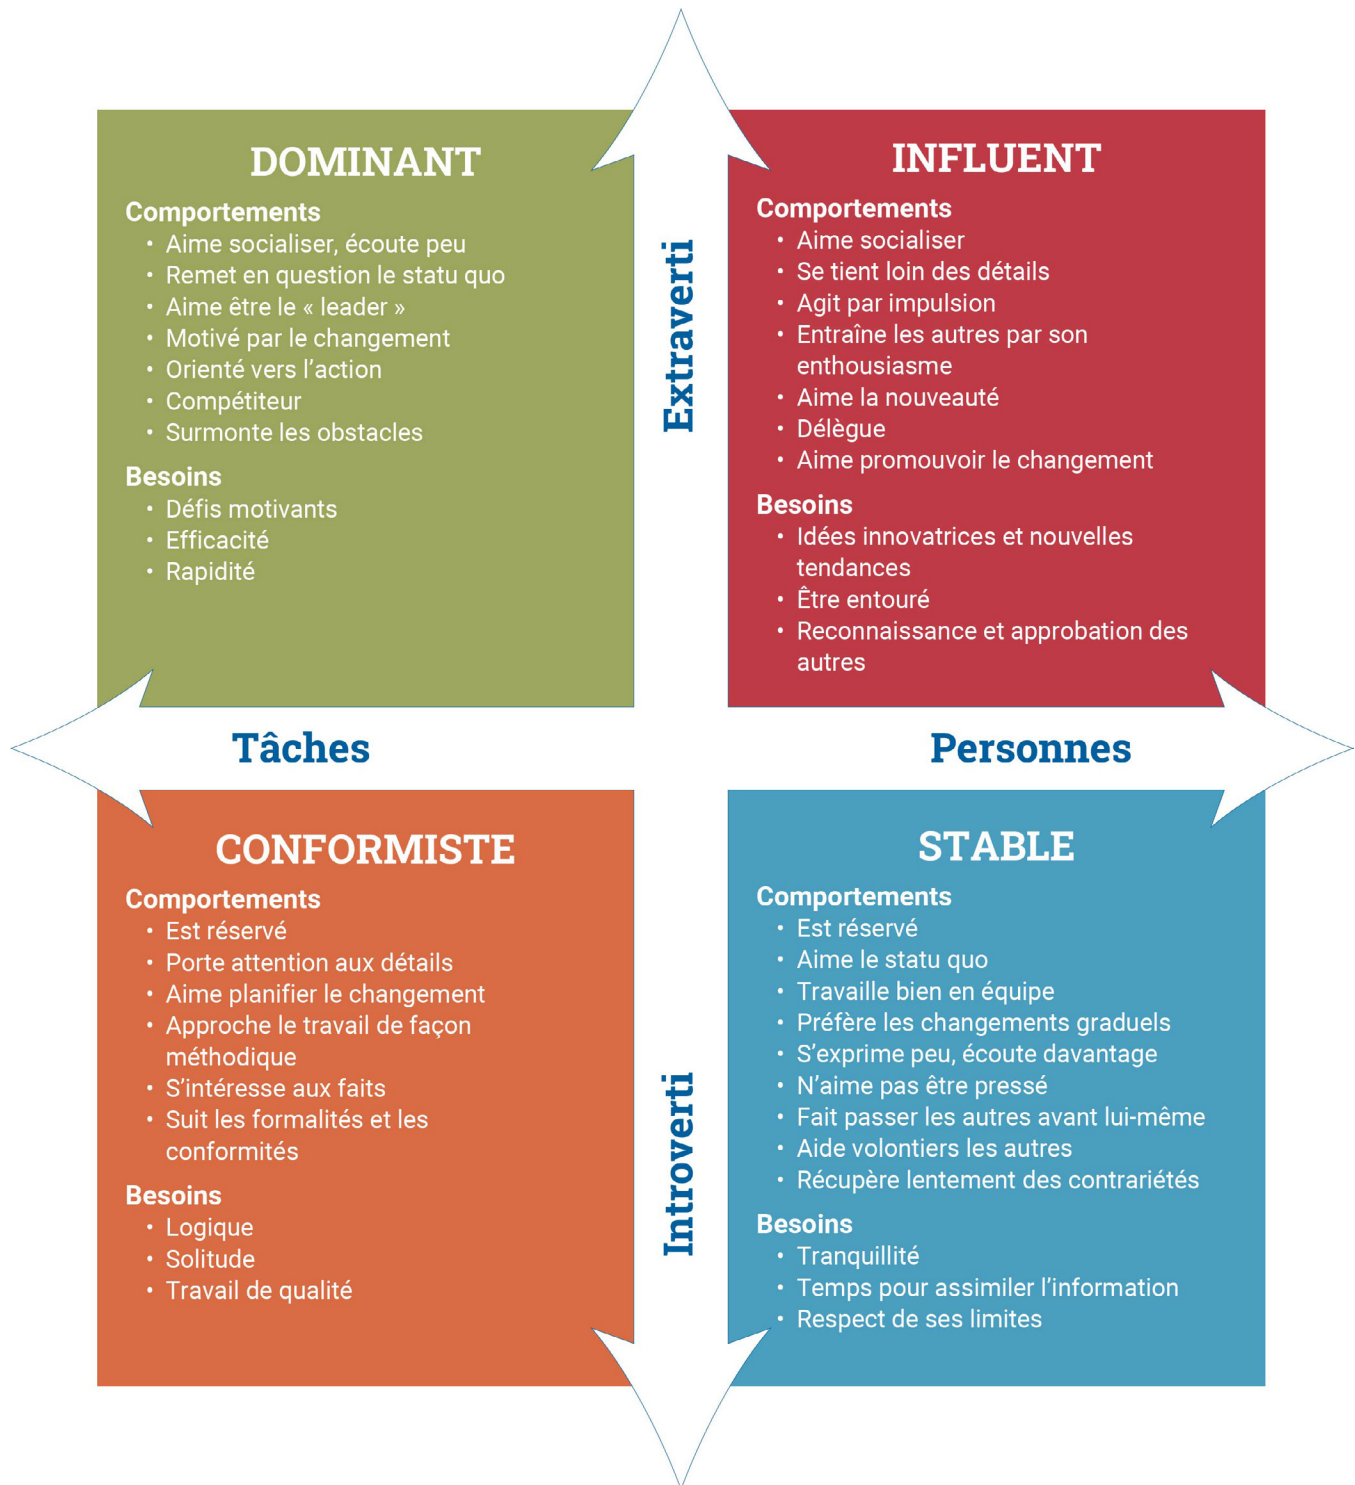

Modèle DISC

Quelques traits qui caractérisent l'**introverti** : énergie vers l'intérieur, porte attention aux détails, solitaire

Quelques traits qui caractérisent l'**extraverti** : énergie vers l'extérieur, préfère une approche globale, social

(Everything DiSC, 2012 ; Grosbois, Valentin, Valentin, Wallaert et Le Rouzic, 2019 ; Farrell, 2017 ; Marston, cité dans Profil 4, 2016)